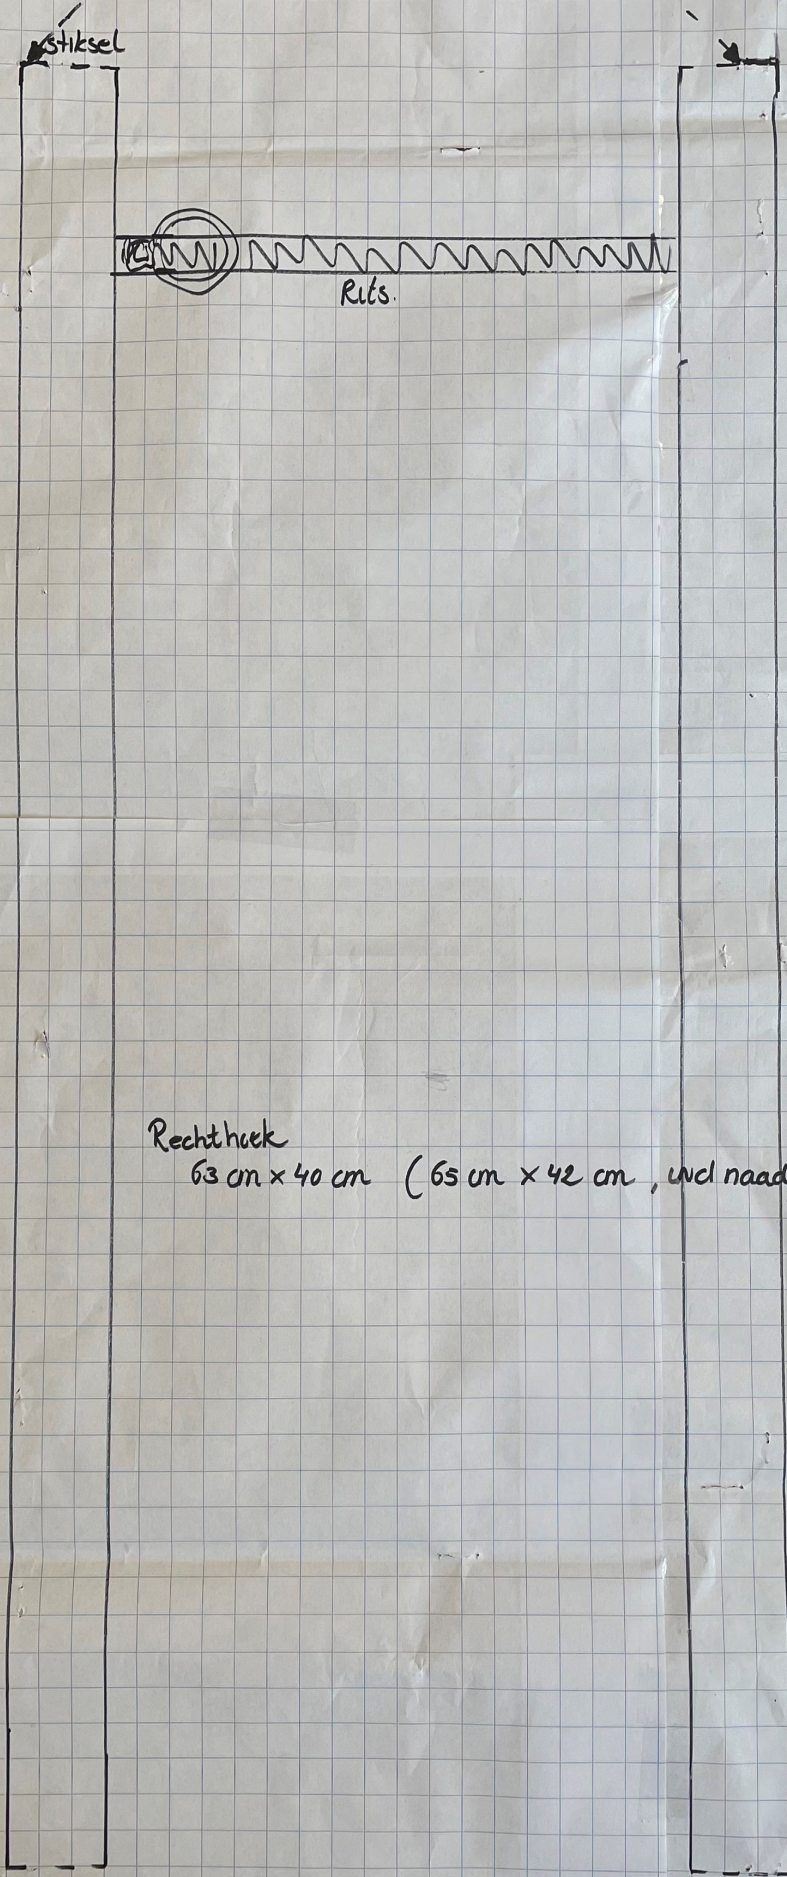

Hengsel
= 50 cm

Rechthoek
63 cm x 40 cm (65 cm x 42 cm, incl naad)

Ieder vakje op de foto is 1 centimeter
Tekening is exclusief naden, per zijde 1cm naad erbij rekenen

leder vakje op de foto is 1 centimeter
Tekening is exclusief naden, per zijde 1cm naad erbij rekenen